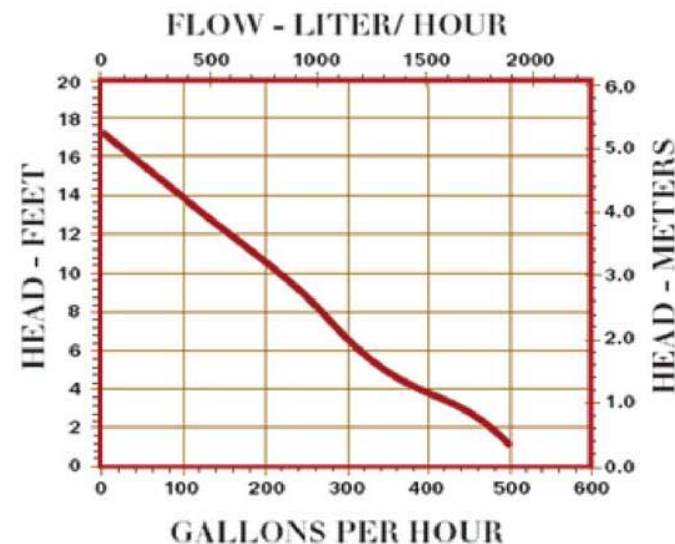

3E-12N

Flujo: 504 GPH @ 1'

Max H: 17.3' (5.3m)

Descarga: 1/2" MNPT ó 3/4" D.I. Liso

Voltaje: 127V

Características:

- Motor de Polo Sombreado de 1/15HP
- Sumergible ó en línea, con rejilla removible para fácil limpieza

No. de Parte	Modelo	Voltaje	Switch	Cable
503500	3E-12N	127V	Manual	6'